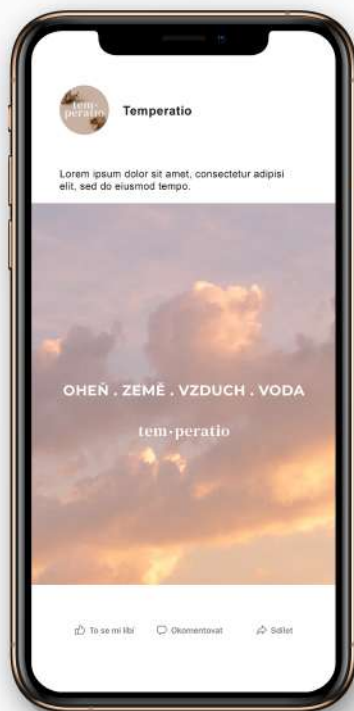

země

HNĚDÁ | ROZOSTŘENÍ
RGB 223 190 153 - 170 132 104
CMYK 10 28 45 0 - 40 50 62 0
HEX #dfbe99 - #aa8468

Barevné tónování fotografií

Škála barev, které jsou použity na tónování fotografií je určena dle specifikace firemních barev v různých druzích prolnutí dle potřeby.